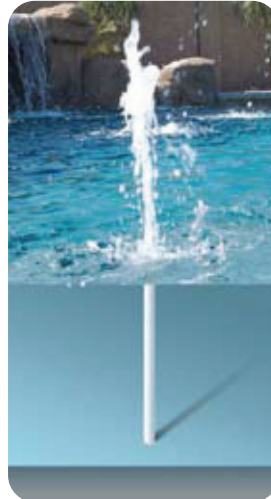

**PARASCOPE**TM
FONTE TELESCÓPICA

DISPOSITIVO ORNAMENTAL
IDEAL PARA SUA PISCINA,
SPA E PRINCIPALMENTE
PARA SUA FONTE

DA EMPRESA #1 EM
TECNOLOGIA PARA PISCINAS

**PRIMEIRO
MUNDO**
TECNOLOGIA EM PISCINAS

ATUALIZE O DESIGN DE SUA FONTE, PISCINA E SPA

**PARASCOPE**TM
FONTE TELESCÓPICA

DISPOSITIVO ORNAMENTAL
IDEAL PARA SUA PISCINA,
SPA E PRINCIPALMENTE
PARA SUA FONTE

DA EMPRESA #1 EM
TECNOLOGIA PARA PISCINAS

A FONTE TELESCÓPICA PARASCOPE É UM EXCELENTE ADITIVO ARQUITETÔNICO A SUA PISCINA, SPA OU ESPELHO D'ÁGUA. SUA UTILIZAÇÃO ELEVA O PADRÃO DE ESTÉTICA E O CONFORTO VISUAL E AUDITIVO DO AMBIENTE. QUANDO EM FUNCIONAMENTO PROPORCIONA O AGRADÁVEL SOM DE UMA DELICADA CASCATA NATURAL E O SURPREENDENTE APARECIMENTO DE UM JATO DE ÁGUA VERTICAL NO MEIO DA ÁGUA. NO ENTANTO, NA HORA DE NadAR, O EQUIPAMENTO SE RECOLHE FICANDO PRATICAMENTE INVISÍVEL. TAMBÉM É POSSÍVEL CRIAR CENAS, DENTRO DAS FONTES, ASSOCIANDO DOIS OU MAIS PARASCOPES. COM A PROGRAMAÇÃO DO EQUIPAMENTO, OS JATOS SE ALTERNAM CRIANDO A CENA DESEJADA. VOCÊ PODE SE DAR AO LUXO DE CURTIR, EM SUA RESIDÊNCIA, MOMENTOS RELAXANTES COM SUA FAMÍLIA, ENVOLTOS PELO AGRADÁVEL SOM DE UMA CACHOEIRA, E O MARAVILHOSO EFEITO VISUAL, ENCONTRADO APENAS EM GRANDES HOTÉIS E RESORTS.

BENEFÍCIOS:

- ALTURA AJUSTÁVEL, FUNCIONANDO TAMBÉM EM PROFUNDIDADES MAIORES DE 90cm;
- FONTE RETRÁTIL, SE ESCONDE NO PISO QUANDO DESLIGADA;
- CRIE CENAS EM SUA FONTE ASSOCIANDO DOIS OU MAIS PARASCOPES;
- AGRADÁVEL SOM AMBIENTE DE CASCATA;
- PODE SER INSTALADO NA MESMA LINHA DE RETORNO DO FILTRO;
- PRODUZIDO EM PVC;
- DISPONÍVEL NAS CORES:

AGORA VOCÊ VÊ, AGORA NÃO VÊ MAIS!

QUANDO ATIVADO
PARASCOPE EMERGE DO
PISO DA PISCINA, INDO
ATÉ A SUPERFÍCIE.

DESLIGADO, PARASCOPE
DESCE AO PISO, FICANDO
VIRTUALMENTE INVISÍVEL.