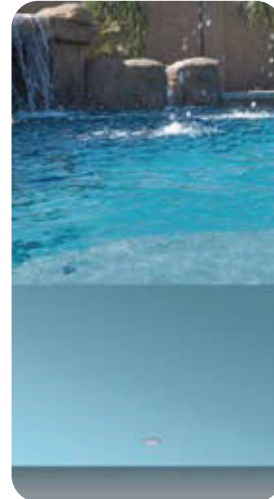

**PARASCOPE**TM
FONTE TELESCÓPICA

DISPOSITIVO ORNAMENTAL
IDEAL PARA SUA PISCINA,
SPA E PRINCIPALMENTE
PARA SUA FONTE

DA EMPRESA #1 EM
TECNOLOGIA PARA PISCINAS

A FONTE TELESCÓPICA PARASCOPE É UM EXCELENTE ADITIVO ARQUITETÔNICO A SUA PISCINA, SPA OU ESPELHO D'ÁGUA. SUA UTILIZAÇÃO ELEVA O PADRÃO DE ESTÉTICA E O CONFORTO VISUAL E AUDITIVO DO AMBIENTE. QUANDO EM FUNCIONAMENTO PROPORCIONA O AGRADÁVEL SOM DE UMA DELICADA CASCATA NATURAL E O SURPREENDENTE APARECIMENTO DE UM JATO DE ÁGUA VERTICAL NO MEIO DA ÁGUA. NO ENTANTO, NA HORA DE NadAR, O EQUIPAMENTO SE RECOLHE FICANDO PRATICAMENTE INVISÍVEL. TAMBÉM É POSSÍVEL CRIAR CENAS, DENTRO DAS FONTES, ASSOCIANDO DOIS OU MAIS PARASCOPES. COM A PROGRAMAÇÃO DO EQUIPAMENTO, OS JATOS SE ALTERNAM CRIANDO A CENA DESEJADA. VOCÊ PODE SE DAR AO LUXO DE CURTIR, EM SUA RESIDÊNCIA, MOMENTOS RELAXANTES COM SUA FAMÍLIA, ENVOLTOS PELO AGRADÁVEL SOM DE UMA CACHOEIRA, E O MARAVILHOSO EFEITO VISUAL, ENCONTRADO APENAS EM GRANDES HOTÉIS E RESORTS.

BENEFÍCIOS:

- ALTURA AJUSTÁVEL, FUNCIONANDO TAMBÉM EM PROFUNDIDADES MAIORES DE 90cm;
- FONTE RETRÁTIL, SE ESCONDE NO PISO QUANDO DESLIGADA;
- CRIE CENAS EM SUA FONTE ASSOCIANDO DOIS OU MAIS PARASCOPES;
- AGRADÁVEL SOM AMBIENTE DE CASCATA;
- PODE SER INSTALADO NA MESMA LINHA DE RETORNO DO FILTRO;
- PRODUZIDO EM PVC;
- DISPONÍVEL NAS CORES:

AGORA VOCÊ VÊ, AGORA NÃO VÊ MAIS!

QUANDO ATIVADO
PARASCOPE EMERGE DO
PISO DA PISCINA, INDO
ATÉ A SUPERFÍCIE.

DESLIGADO, PARASCOPE
DESCE AO PISO, FICANDO
VIRTUALMENTE INVISÍVEL.